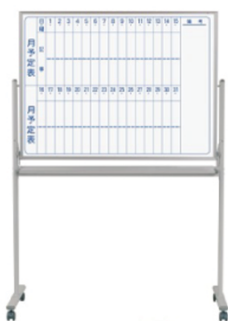

MH34TDXN **G** ¥61,500
外形寸法 / W1326×D610×H1840
板面寸法 / W1210×H910
有効寸法 / W1170×H870

予定表 / 無地

月予定表

MH36TDYN **G** ¥76,000
外形寸法 / W1926×D610×H1840
板面寸法 / W1810×H910
有効寸法 / W1770×H870

月予定表

MH34TDYN **G** ¥61,700
外形寸法 / W1326×D610×H1840
板面寸法 / W1210×H910
有効寸法 / W1170×H870

月予定表

MH36TDMN **G** ¥76,000
外形寸法 / W1926×D610×H1840
板面寸法 / W1810×H910
有効寸法 / W1770×H870

月予定表

MH34TDMN **G** ¥61,700
外形寸法 / W1326×D610×H1840
板面寸法 / W1210×H910
有効寸法 / W1170×H870

■ 安全なプラスチックコーナー

■ ワンタッチ板面ストッパー