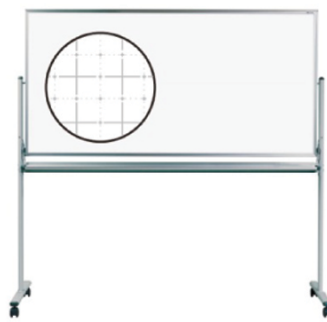

MH36TDXN **G** ¥77,000
外形寸法 / W1926×D610×H1840
板面寸法 / W1810×H910
有効寸法 / W1770×H870